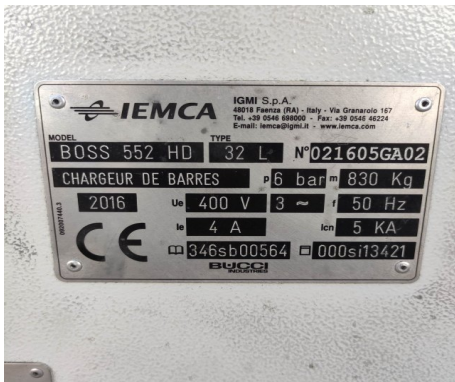

IEMCA BOSS 552 HD- TYPE 32L

Kind : Barloader
Brand : IEMCA
Model : BOSS 552 HD- TYPE 32L
Serial Nr: 021605GA02
Stock Nr : 10508

TECHNICAL DETAILS

- Ø min. : 5 [mm]
- Ø max. : 51 [mm]
- bar length : 3200 [mm]