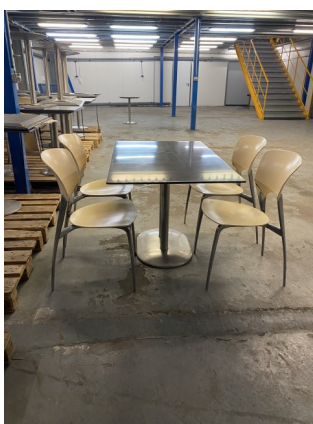

- Table rectangulaire

Kind : Office furniture
Brand : -
Model : Table rectangulaire
Stock Nr : T14253

TECHNICAL DETAILS

- Diameter (length x width x height) : 1200 x 750 x 750 [mm]
- Quantity : 17
- Price per unit : 100 € HT